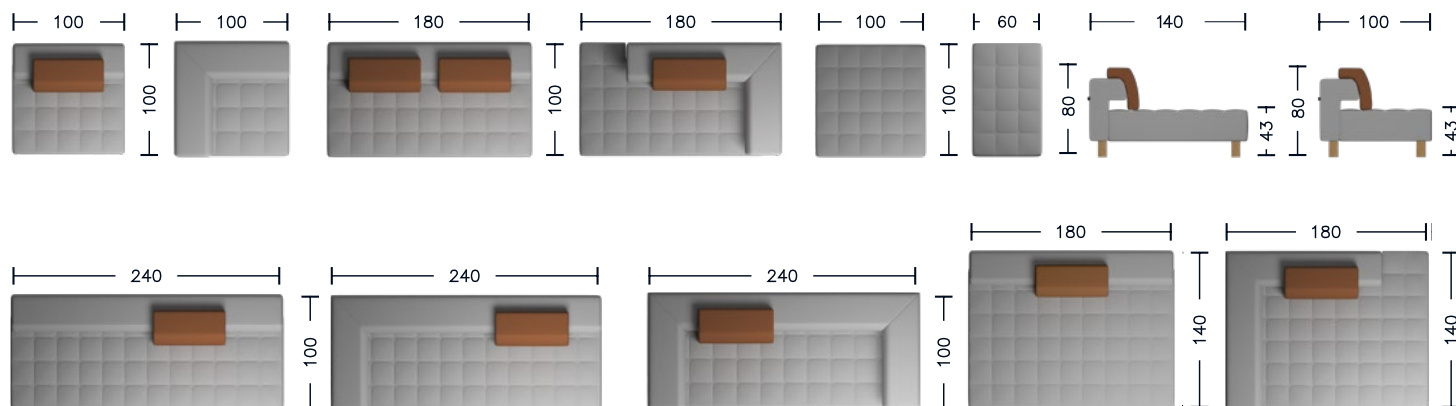

Osnovne velikosti posameznih elementov