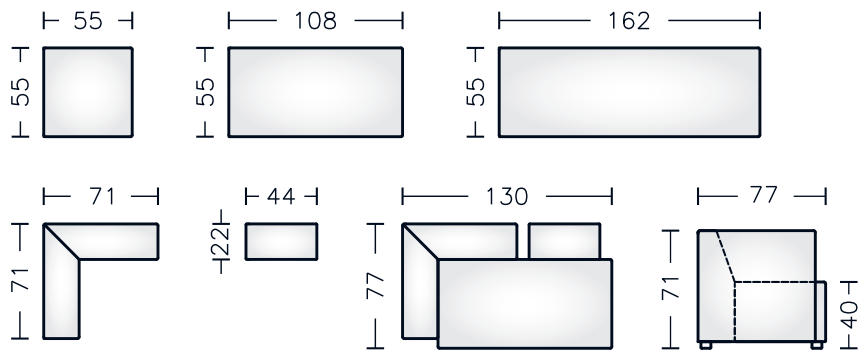

Tkanina za okrasne blazine

Media, kat. C

Odetta, kat. C

Pepi, kat. B

CAMELEON

Primeri sestavov

Osnovne velikosti posameznih elementov

Klun ambienti d.o.o.
Tomačevska cesta 7a
1000 Ljubljana
Slovenia
T: + 386 1 23 73 111
E: info@klun-ambienti.com
I: www.klun.si