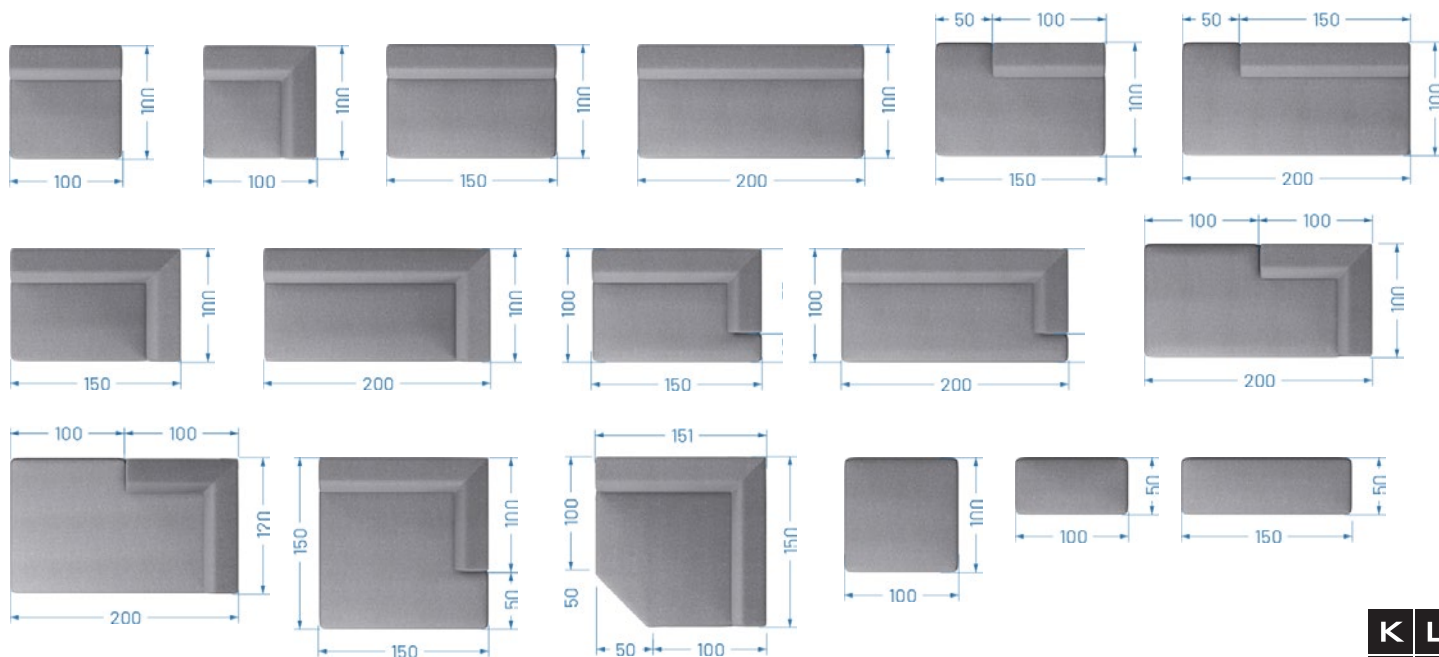

Osnovne velikosti posameznih elementov