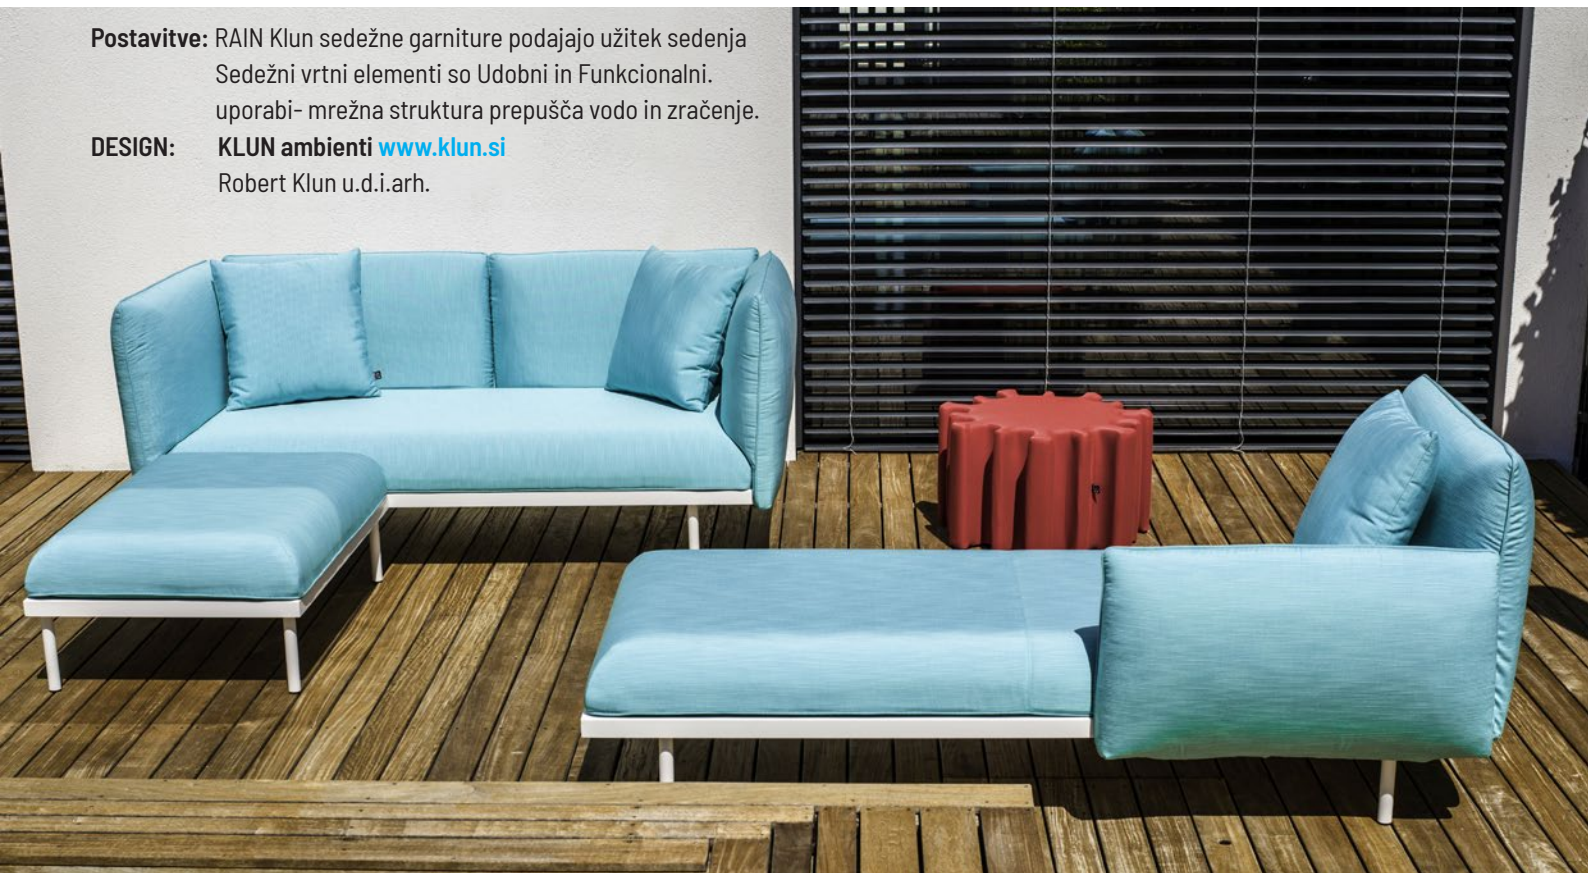

Postavitve: RAIN Klun sedežne garniture podajajo užitek sedenja
Sedežni vrtni elementi so Udobni in Funkcionalni.
uporabi- mrežna struktura prepušča vodo in zračenje.

DESIGN: KLUN ambienti www.klun.si
Robert Klun u.d.i.arh.